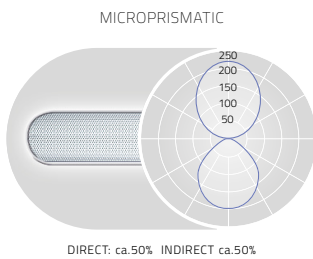

CALEO LINEAR  
WALL | W4

**DE** LED-Wand-Anbauleuchte. Direkt-indirektstrahlend. Leuchtenkörper aus Aluminiumprofil. Oberfläche silber, weiß, graphit, schwarz, champagner oder kupferfarben lackiert. Weitere Oberflächenoptionen siehe Lightnet-Surface-Collection oder RAL nach Wahl. Micro-prismenoptik mit optimierter Blendungsbegrenzung speziell für Office-Anwendungen. Satinierter Opaldiffusor für Allgemeinbeleuchtung. Konverter in Leuchtgehäuse integriert, wahlweise getrennt schaltbar oder zusammen stufenlos dimmbar (1-10V, DALI, Touch-Dim, Casambi). Farbtemperaturen 2200K, 2700K, 3000K, 3500K, 4000K, 6500K. Binning initial  $\leq$  MacAdam 3. Farbwiedergabe CRI>80 oder CRI>90.

**PRODUCT-CODE: A W4 O S G - 8 30 M - L894**

- PRODUCT FAMILY - **A** Caleo
- TYPE - **W4** Direct-Indirect
- OPTICAL SYSTEM - **O** Opal, **A** Microprismatic
- SURFACE FINISH - **W** Snow White, **S** Radiant Silver, **U** Urban Graphite, **B** Jet Black, **H** Champagne Silver, **K** Satin Copper
- CONTROL GEAR - **G** Separately Switchable, **L** DALI, **D** 1-10V, **H** Touch-Dim, **C** Casambi
- COLOUR REND. - **8** CRI>80, **9** CRI>90, **F** Full Spectrum
- COLOUR TEMP. - **22** 2200K, **27** 2700K, **30** 3000K, **35** 3500K, **40** 4000K, **65** 6500K, **TW** Tunable White 2700-6500K
- POWER - **M** Medium Power, **H** High Power
- SIZE - Luminaire length in mm: **L894, L1182, L1475**
- ON REQUEST - Emergency Module