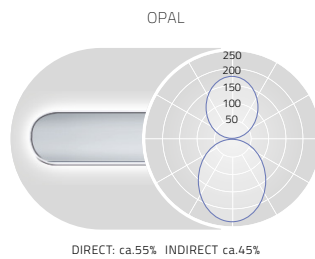

CALEO LINEAR  
WALL | W4

**DE** LED-Wand-Anbauleuchte. Direkt-indirektstrahlend. Leuchtenkörper aus Aluminiumprofil. Oberfläche silber, weiß, graphit, schwarz, champagner oder kupferfarben lackiert. Weitere Oberflächenoptionen siehe Lightnet-Surface-Collection oder RAL nach Wahl. Micro-prismenoptik mit optimierter Blendungsbegrenzung speziell für Office-Anwendungen. Satinierter Opaldiffusor für Allgemeinbeleuchtung. Konverter in Leuchtgehäuse integriert, wahlweise getrennt schaltbar oder zusammen stufenlos dimmbar (1-10V, DALI, Touch-Dim, Casambi). Farbtemperaturen 2200K, 2700K, 3000K, 3500K, 4000K, 6500K. Binning initial  $\leq$  MacAdam 3. Farbwiedergabe CRI>80 oder CRI>90.

**PRODUCT-CODE: A W4 O S G - 8 30 M - L894**

- PRODUCT FAMILY - **A** Caleo
- TYPE - **W4** Direct-Indirect
- OPTICAL SYSTEM - **O** Opal, **A** Microprismatic
- SURFACE FINISH - **W** Snow White, **S** Radiant Silver, **U** Urban Graphite, **B** Jet Black, **H** Champagne Silver, **K** Satin Copper
- CONTROL GEAR - **G** Separately Switchable, **L** DALI, **D** 1-10V, **H** Touch-Dim, **C** Casambi
- COLOUR REND. - **8** CRI>80, **9** CRI>90, **F** Full Spectrum
- COLOUR TEMP. - **22** 2200K, **27** 2700K, **30** 3000K, **35** 3500K, **40** 4000K, **65** 6500K, **TW** Tunable White 2700-6500K
- POWER - **M** Medium Power, **H** High Power
- SIZE - Luminaire length in mm: **L894, L1182, L1475**
- ON REQUEST - Emergency Module