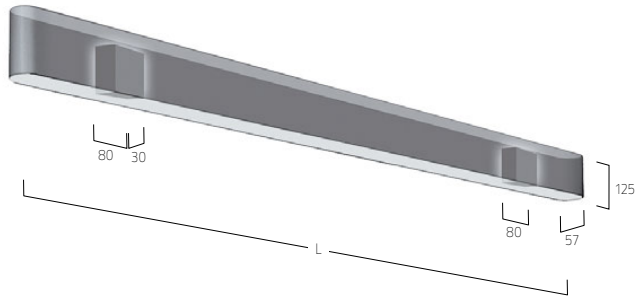

EN LED wall mounted luminaire. Direct-indirect light distribution. Luminaire body made of aluminum profile. Surface silver, white, graphite, black, champagne or copper coated. Further surface options see Lightnet-Surface-Collection or RAL of your choice. Microprismatic screen with optimized glare reduction especially for workplaces. Satin opal diffuser for general lighting. Driver integrated into luminaire housing, separately switchable or together dimmable (1-10V, DALI, Touch-Dim, Casambi). Colour temperatures 2200K, 2700K, 3000K, 3500K, 4000K or 6500K. Binning initial $\leq$ MacAdam 3. Colour rendering CRI>80 or CRI>90.

FR Applique murale LED. Éclairage direct/indirect. Corps du luminaire en profilé aluminium. Surface laquée argent, blanc, graphite, noir, champagne ou cuivre. Autres options de finition voir Lightnet-Surface-Collection ou RAL au choix. Diffuseur microprismatique optimisé pour un éblouissement limité et adapté aux bureaux. Diffuseur opale satinée pour un éclairage général. Driver intégré dans le luminaire, au choix ON/OFF ou graduable (1-10V, DALI, Touch-Dim, Casambi). Température de couleur 2200K, 2700K, 3000K, 3500K, 4000K ou 6500K. Binning initial $\leq$ MacAdam 3. Rendu de couleur CRI>80 ou CRI>90.

PRODUCT-CODE: A W4 O S G - 8 30 M - L894

- PRODUCT FAMILY - **A** Caleo
- TYPE - **W4** Direct-Indirect
- OPTICAL SYSTEM - **O** Opal, **A** Microprismatic
- SURFACE FINISH - **W** Snow White, **S** Radiant Silver, **U** Urban Graphite, **B** Jet Black, **H** Champagne Silver, **K** Satin Copper
- CONTROL GEAR - **G** Separately Switchable, **L** DALI, **D** 1-10V, **H** Touch-Dim, **C** Casambi
- COLOUR REND. - **8** CRI>80, **9** CRI>90, **F** Full Spectrum
- COLOUR TEMP. - **22** 2200K, **27** 2700K, **30** 3000K, **35** 3500K, **40** 4000K, **65** 6500K, **TW** Tunable White 2700-6500K
- POWER - **M** Medium Power, **H** High Power
- SIZE - Luminaire length in mm: **L894, L1182, L1475**
- ON REQUEST - Emergency Module