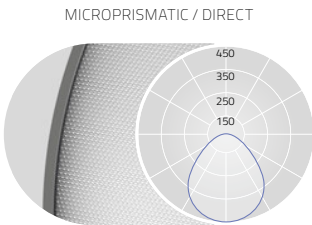

UGRs<19 for Medium Power (X=4H, Y=8H, S=0.25H)
DIRECT: 100%