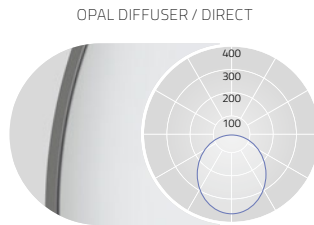

DIRECT: 100%

D mm	Lumen/Watt Medium Power	Lumen/Watt High Power
300	770lm/7W	1320lm/11W
400	1630lm/12W	2670lm/19W
500	2370lm/16W	3970lm/28W
600	3770lm/25W	6130lm/42W
800	5900lm/40W	7920lm/54W

D mm	Lumen/Watt Medium Power	Lumen/Watt High Power
300	780lm/7W	1330lm/11W
400	1650lm/12W	2700lm/19W
500	2410lm/16W	4030lm/28W
600	3840lm/25W	6240lm/42W
800	6040lm/40W	8100lm/54W